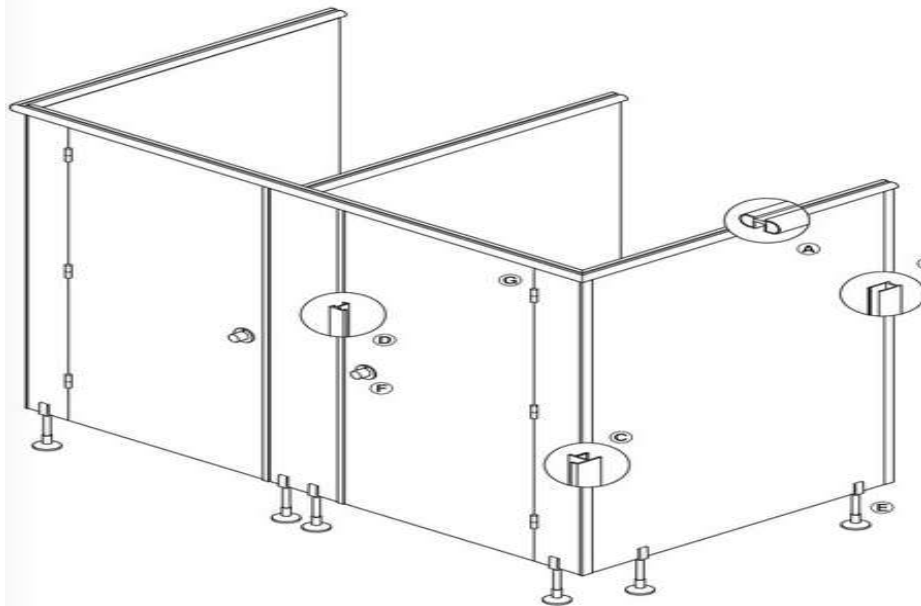

AKSESOR (ALUMIN) PËR NDARJE TË BANJOVE PUBLIKE

ID	KODI	PËRSHKRIMI	NJËSIA	DUKJA
1	980.79.756	SHINË I LARTË (ALUMIN) ME GJATËSI 6m	Copë	
2	980.79.796	PROFIL (NYJE) NGA ALUMINI PANEL- MUR ME GJATËSI 6m	Copë	
3	980.79.736	PROFIL (NYJE) NGA ALUMINI PANEL- PANEL ME GJATËSI 6m	Copë	
4	980.79.716	PROFIL DERE NGA ALUMINI ME GJATËSI 6m	Copë	
5	980.79.901	GUMË PËR PROFIL DERE ME GJATËSI 10m	Copë	

- (A) SHIN I LARTËM
- (B) PROFIL (NYJE) PANEL- MUR
- (C) PROFIL (NYJE) PANEL-PANEL
- (D) PROFIL DERE
- (E) KËMB
- (F) DOREZ
- (G) BAGLLAM

6	980.79.401	KËMB PËR PANEL 13mm PREJ ALUMINI	Copë	
7	980.79.121	BAGLLAMË E MAJTË PREJ ALUMINI	Copë	
9	980.79.481	DOREZË(MBYLLËS) E MAJTË BRENDA PREJ ALUMINI	Copë	
8	980.79.131	BAGLLAMË E DJATHHTË PREJ ALUMINI	Copë	
10	980.79.491	DOREZ(MBYLLËS) E DJATHHTË BRENDA PREJ ALUMINI	Copë	
11	980.79.801	PËRFORCUES I DOREZËS PREJ ALUMINI, (MBYLLSIT) PËR TË DY ANËT	Copë	